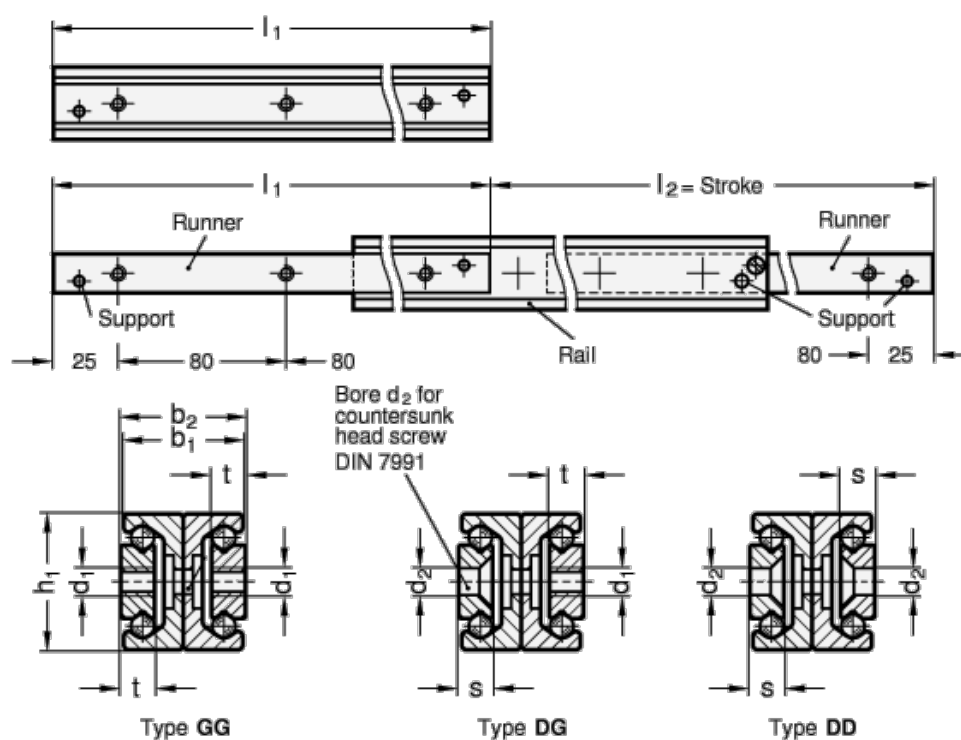

Varenummer: 20240828370DG

Beskrivelse: E+G udtræksskinne GN 2408-28-370-DG

Mål

$b_1 = 24.6$

$b_2 = 25.8$

$d_1 = M5$

$d_2 = 5.5$

$h_1 = 28$

$L_1 = 370 - 380$

$s = 4$

$t =$

Vægt i (g) = 1630